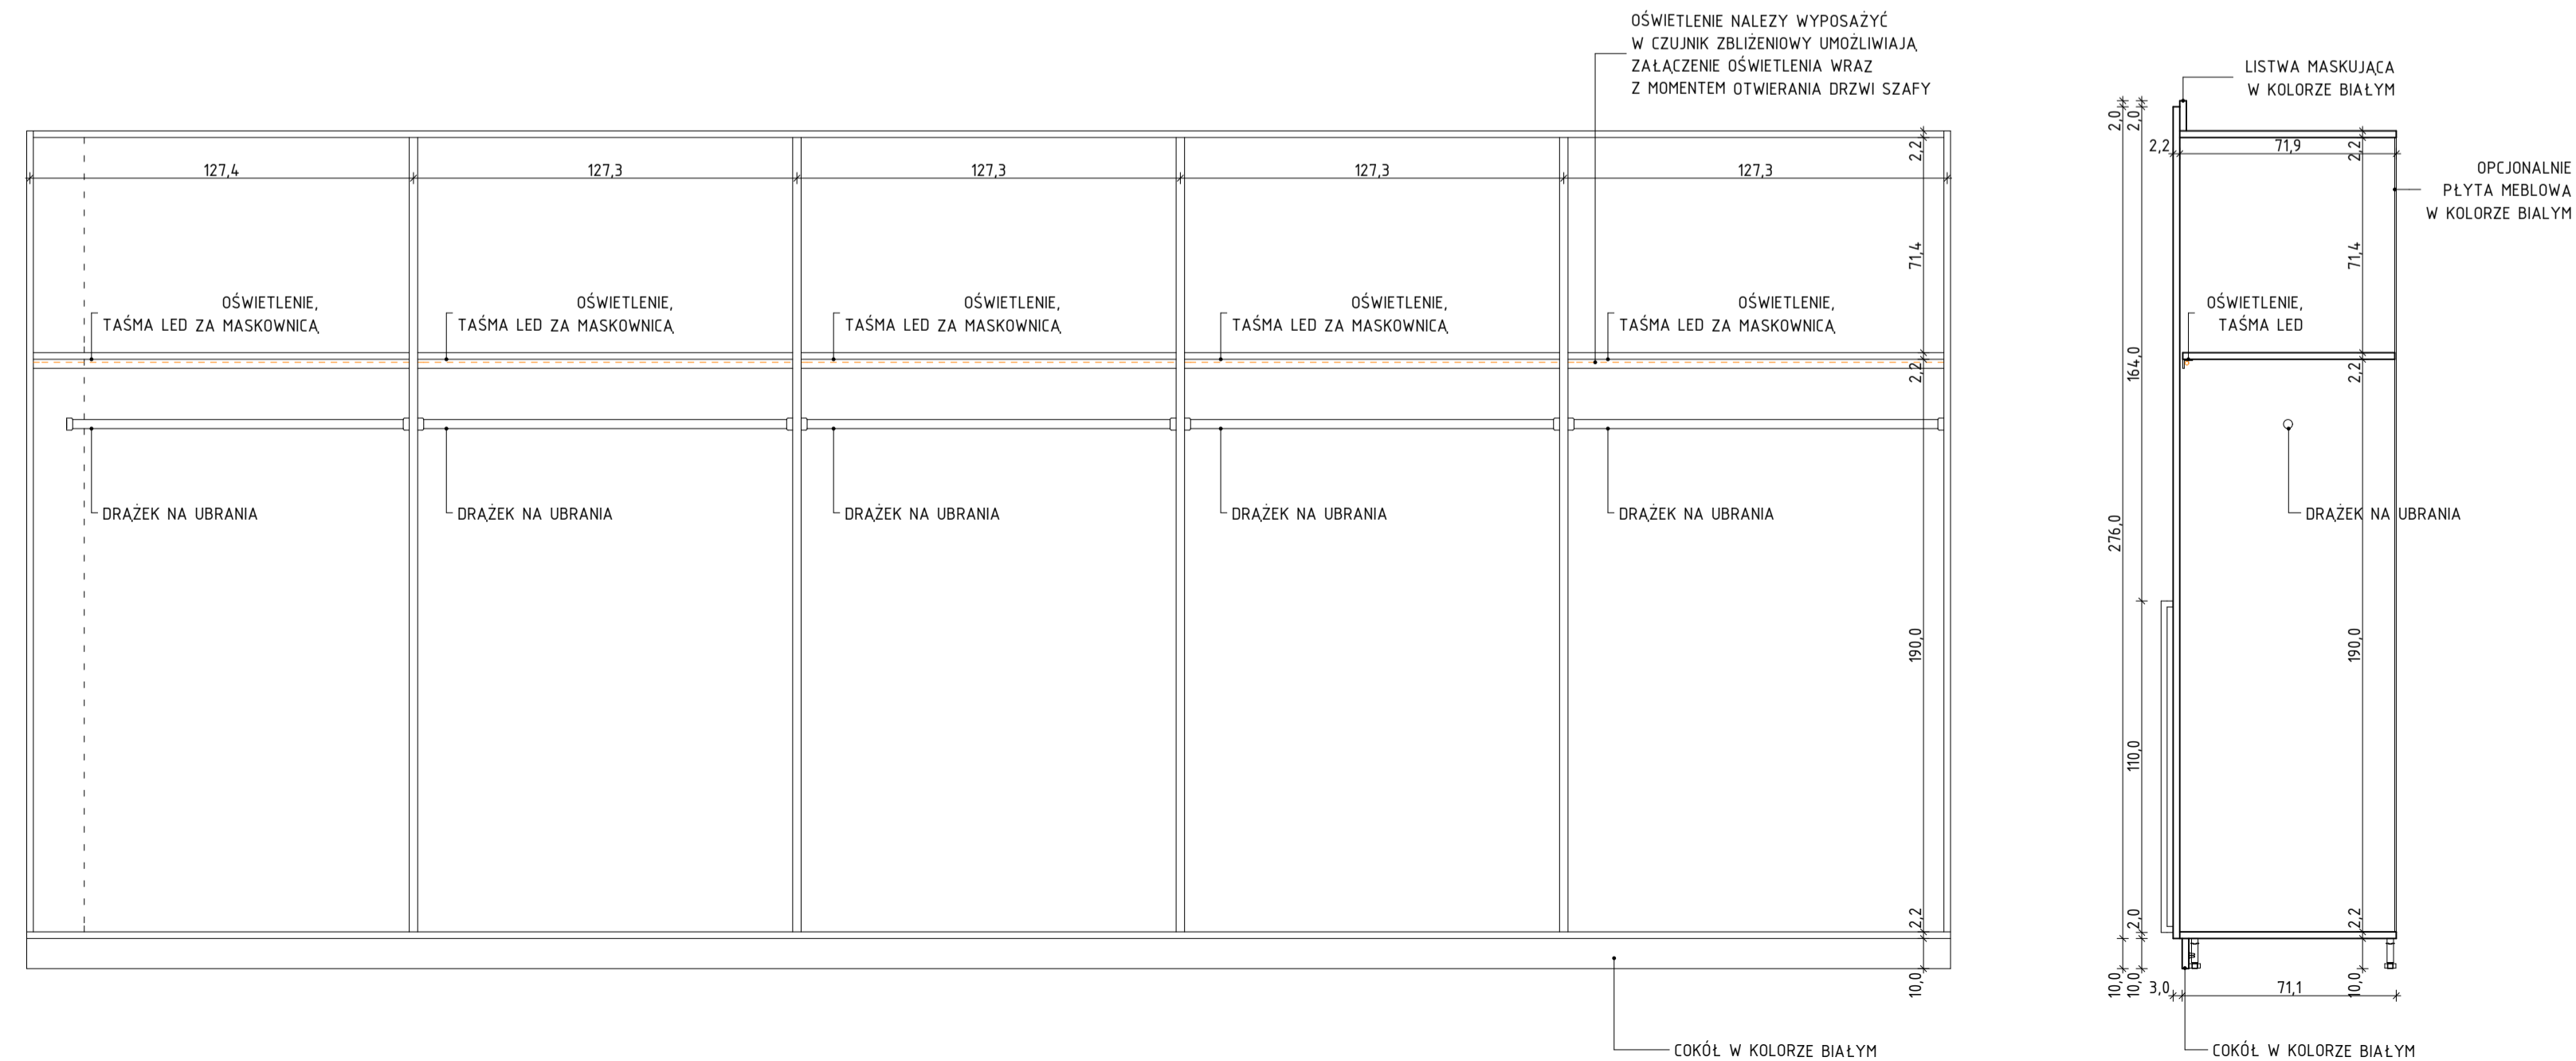

PRZEKRÓJ A-A

PRZEKRÓJ B-B

U W A G I I O Z N A C Z E N I A
PRZED PRZYSTAPIENIEM DO PRAC BUDOWLANYCH WYMIARY SPRAWDZIĆ W NATURZE

±0,00=6,88 n.p.w.

UWAGI:
PODANE WYMIARY MEBLI NALEŻY SPRAWDZIĆ W NATURZE PO ZAKOŃCZENIU PRAC WYKOŃCZENIOWYCH
WSKAZANE ROZWIĄZANIA MATERIAŁOWE MOGĄ ZOSTAĆ ZMIENIONE NA INNE O NIE GORSZYCH PARAMETRACH

ARCUS Sp. z o.o.
Przedsiębiorstwo Budownictwa Specjalistycznego i Konsorcjum Zabytków
ul. Grodzka 32 20-112 Lublin
t+48(0) 811 53 229 205, 53 472 91
info@arcus.lublin.pl www.arcus.lublin.pl

WYKONAWCA PROJEKTU

akm
p f c o w n i a
PRACOWNIA ARCHYTEKTONICZNA MICHAŁ MICHAŁAK S.C.
UL. OBRONÓW POKOJU 21/27 20-030 LUBLIN TEL. 81 479 50 31 AKM@PRACOWNIAAKM.PL WWW.PRACOWNIAAKM.PL

WARSAWSKA PRZESTRZEŃ TECHNOLOGICZNA
CENTRUM KREATYWNOCI TARGOWA 56
PRZEBUDOWA ORAZ ROZBUDOWA ZESPOLU BUDYNKOW Z DOSTOSOWANIEM
DO CELOW BIUROWO- USLUGOWYCH DZ. NR 11/2 ORAZ 67/1
OBR. 4-15-07, UL. TARGOWA 56, PRAGA POLNOC, WARSZAWA

NR TEMATU
AKM 050
URZAD MASTA STOLECZNEGO WARSZAWY
STOLECZNY ZARZAD ROZBUDOWY MASTA
UL. SENATORSKA 29/31
00-099 WARSZAWA

BRANŻA
ARCHITEKTURA
FAZA
PROJEKT ARANŻACJI WNETRA
I WYPOSAŻENIA WOBOWIAD
NR RYS.
SZAFY W POMIESZCZENIACH KONFERENCYJNYCH 130
MEB.07

DATA
LUBLIN, MARZEC 2014
PROJEKTANT
ARCH. GRZEGORZ KACZOR
OPRACOWANIE
ARCH. KATARZYNA TARACHA
SPRAWDZAJĄCY
ARCH. TOMASZ MICHAŁAK
SYMBOL
BYL014/19