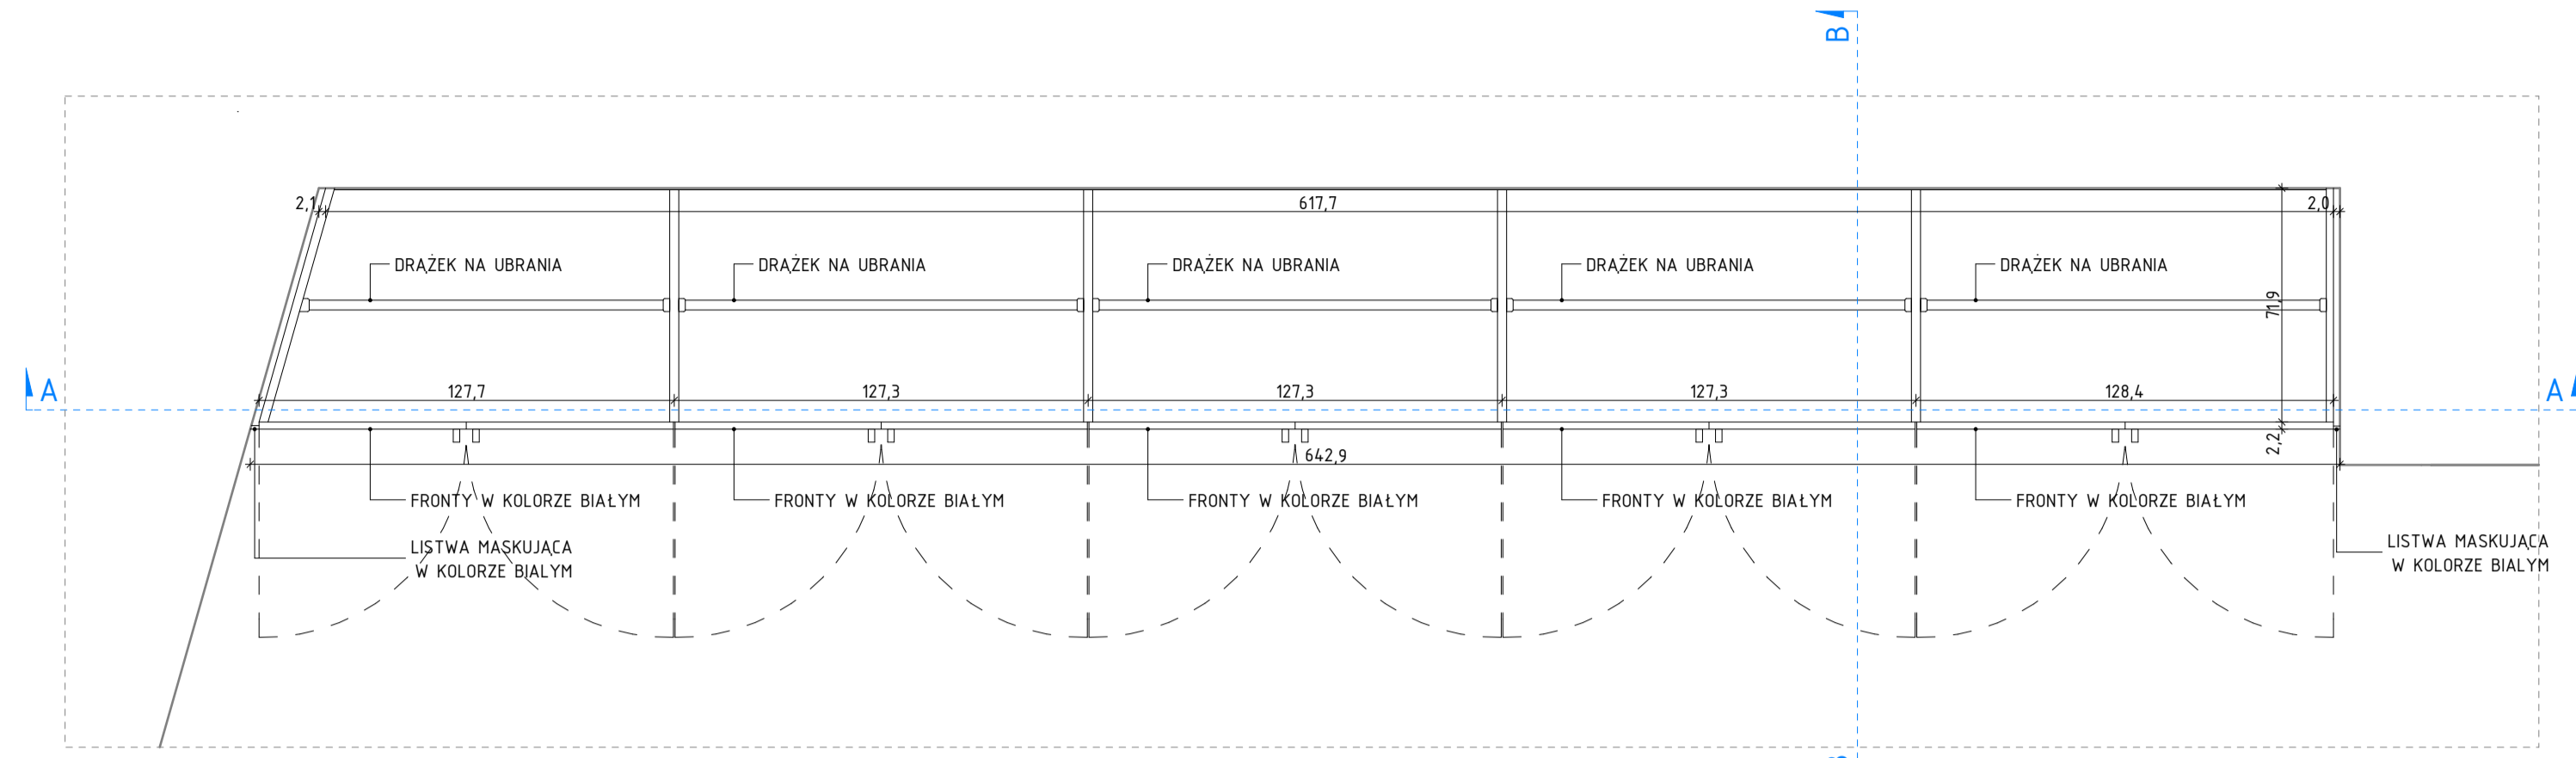

SZAFKA NA OKRYCIA WIERZCHNIE
POMIESZCZENIU NR 0.07

SZAFKA NA OKRYCIA WIERZCHNIE