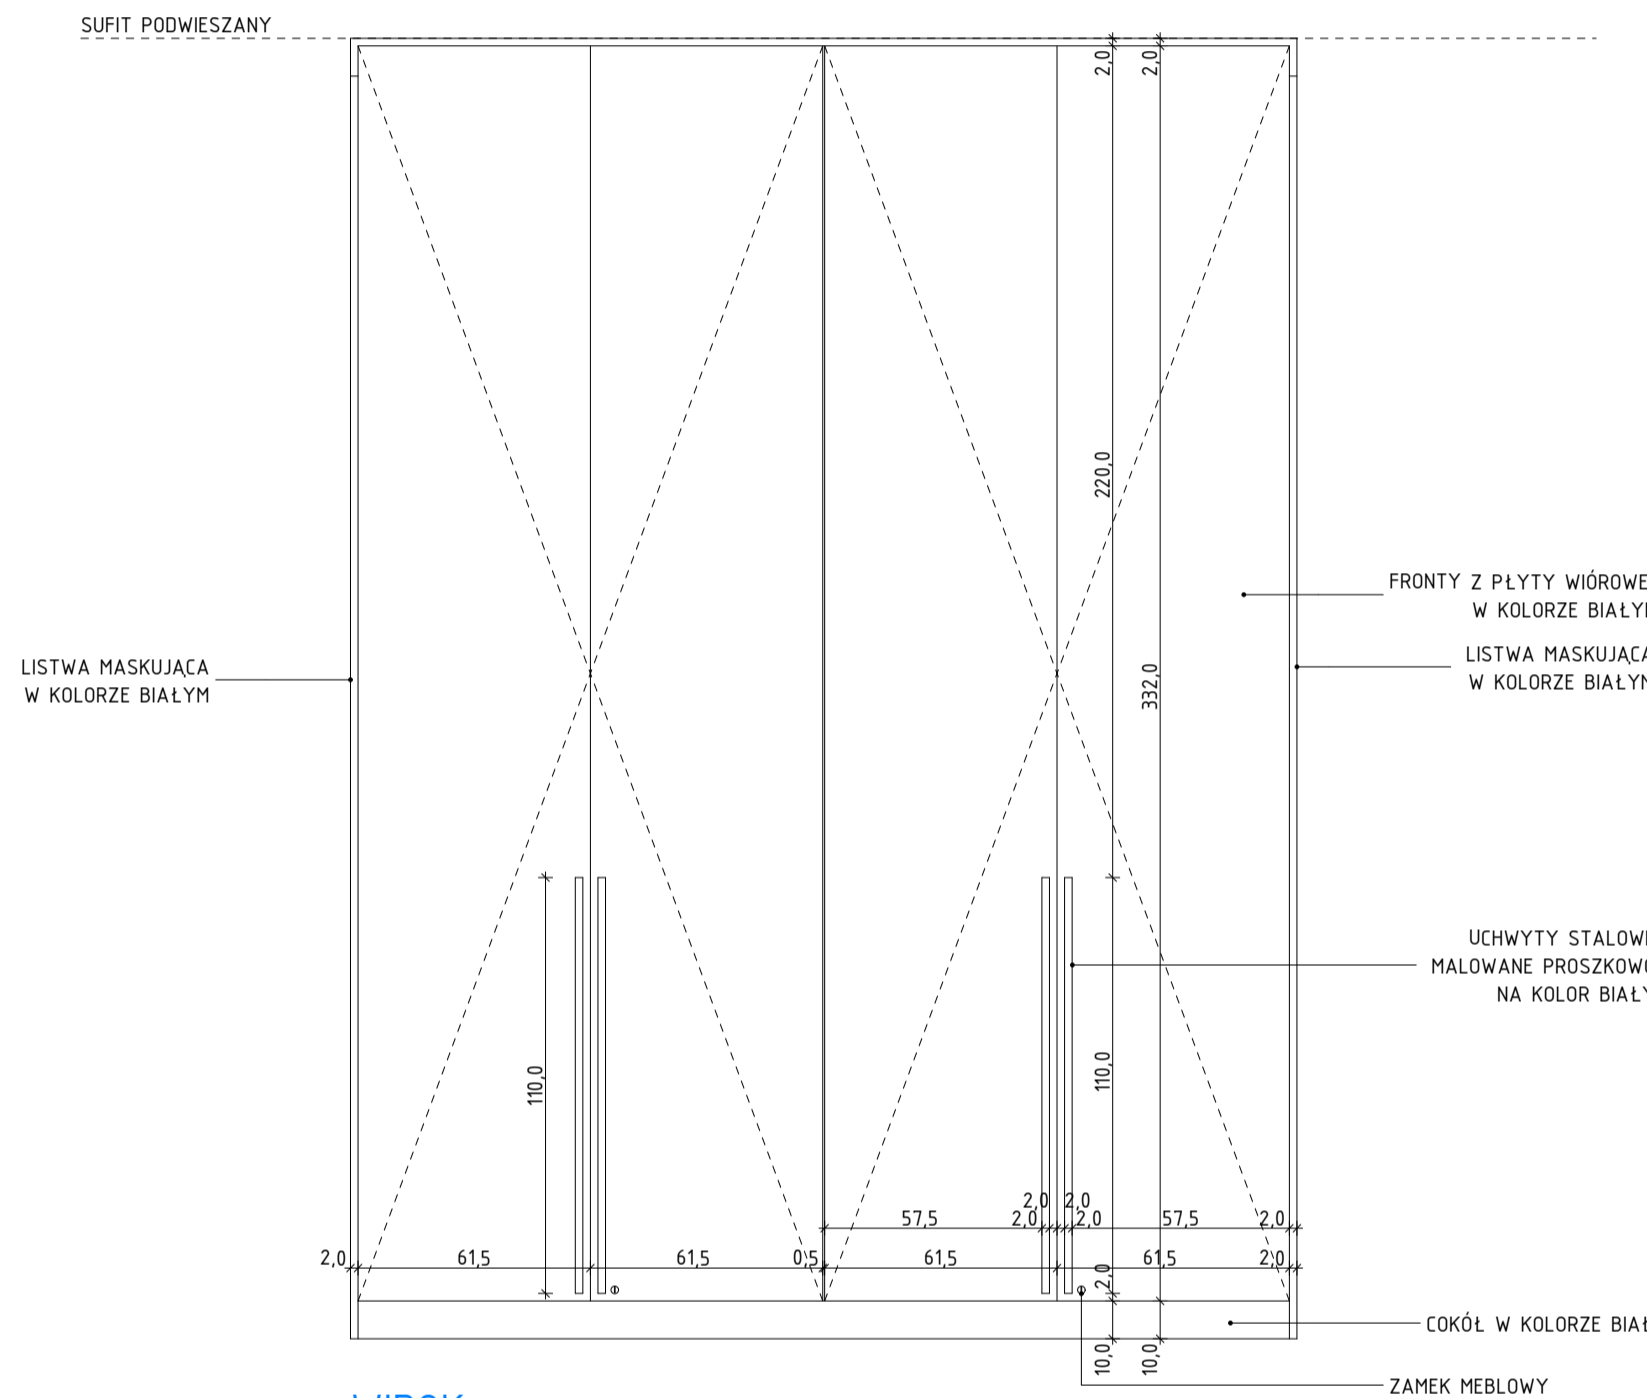

SZAFKA NA MULTIMEDIA
W POMIESZCZENIU NR 0.10

SZAFKA NA OKRYCIA WIERZCHNIE
POMIESZCZENIU NR 0.07

WIDOK

U W A G I I O Z N A C Z E N I A
PRZED PRZYSTAPIENIEM DO PRAC BUDOWLANYCH WYMIARY SPRAWDZIĆ W NATURZE

±0,00=6,88 n.p.w.

UWAGI:
PODANE WYMIARY MEBLI NALEŻY SPRAWDZIĆ W NATURZE PO ZAKOŃCZENIU PRAC WYKOŃCZENIOWYCH
WSKAZANE ROZWIĄZANIA MATERIAŁOWE MOGĄ ZOSTAĆ ZMIENIONE NA INNE O NIE GORSZYCH PARAMETRACH

ARCUS Sp. z o.o.
Przedsiębiorstwo Budownictwa Specjalistycznego i Konsorcjum Zabytków
ul. Grodzka 32 20-112 Lublin
t+48(0) 811 53 229 205, 53 472 91
info@arcus.lublin.pl www.arcus.lublin.pl

WYKONAWCA PROJEKTU

akm
p f c o w n i a
PRACOWNIA ARCHYTEKTONICZNA MICHAŁ MICHAŁAK S.C.
UL. OBRONÓW POKOJU 21/27 20-030 LUBLIN TEL. 81 479 50 31 AKM@PRACOWNIAAKM.PL WWW.PRACOWNIAAKM.PL

WARSAWSKA PRZESTRZEŃ TECHNOLOGICZNA
CENTRUM KREATYWNOCI TARGOWA 56
PRZEBUDOWA ORAZ ROZBUDOWA ZESPOLU BUDYNKOW Z DOSTOSOWANIEM
DO CELOW BIUROWO- USLUGOWYCH DZ. NR 11/2 ORAZ 67/1
OBR. 4-15-07, UL. TARGOWA 56, PRAGA POLNOC, WARSZAWA

NR TEMATU
AKM 050
URZAD MASTA STOLECZNEGO WARSZAWY
STOLECZNY ZARZAD ROZBUDOWY MASTA
UL. SENATORSKA 29/31
00-099 WARSZAWA

BRANŻA
ARCHITEKTURA
FAZA
PROJEKT ARANŻACJI WNETRA
I WYPOSAŻENIA WOBOWIAD
NR RYS.
SZAFY W POMIESZCZENIACH KONFERENCYJNYCH 130
MEB.07

DATA
LUBLIN, MARZEC 2014
PROJEKTANT
ARCH. GRZEGORZ KACZOR
OPRACOWANIE
ARCH. KATARZYNA TARACHA
SPRAWDZAJĄCY
ARCH. TOMASZ MICHAŁAK
SYMBOL
BYL014/19