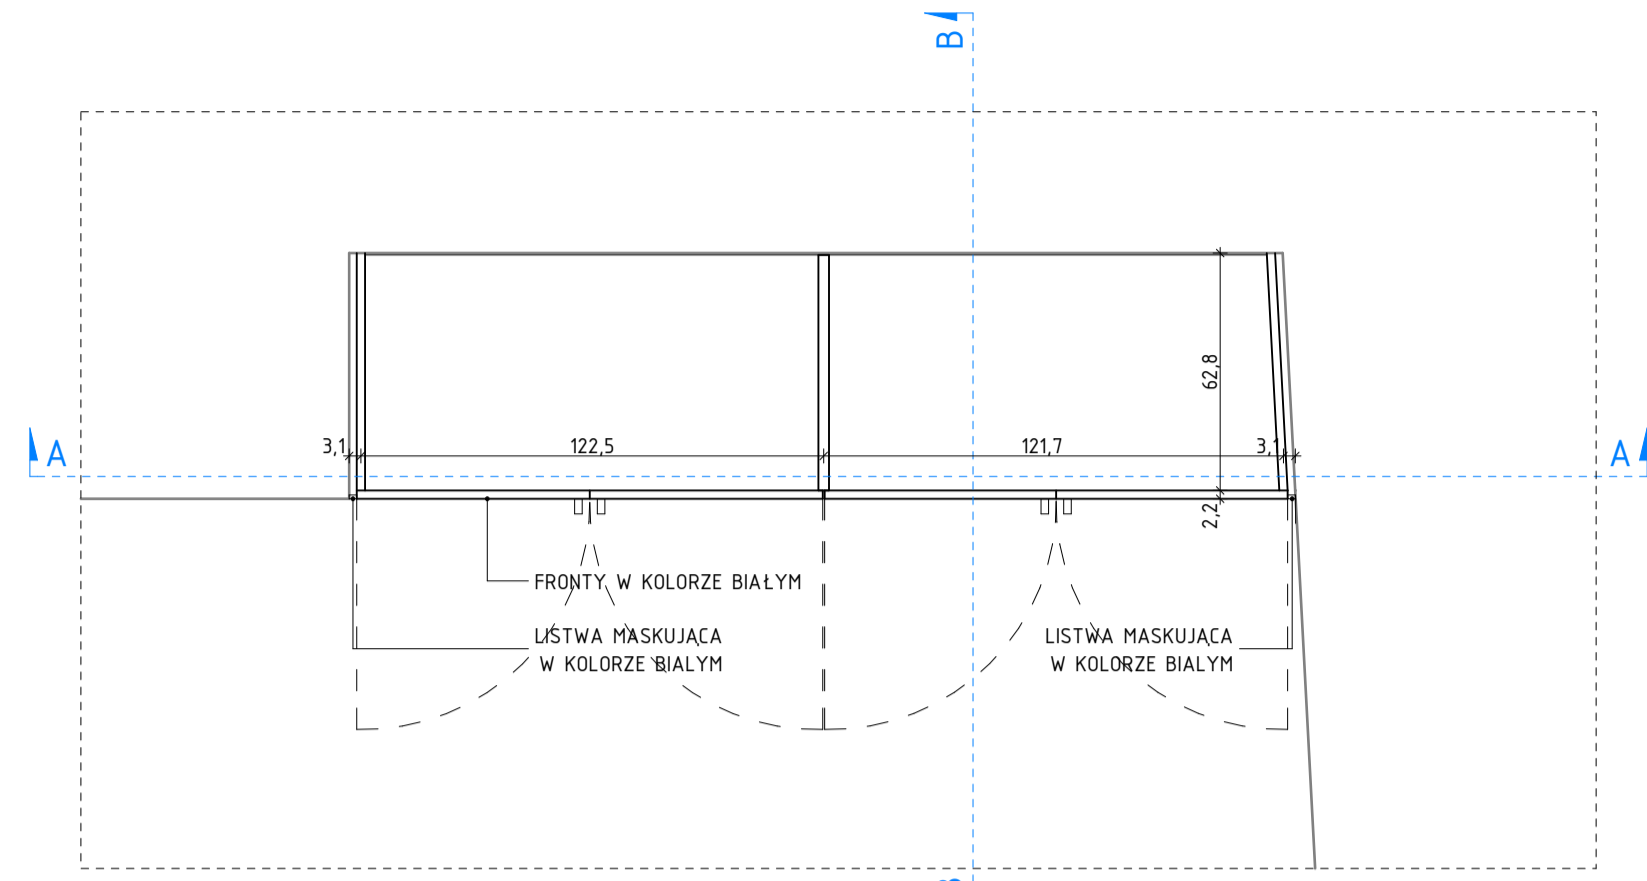

SZAFKA NA MULTIMEDIA
W POMIESZCZENIU NR 0.10

SZAFKA NA MULTIMEDIA