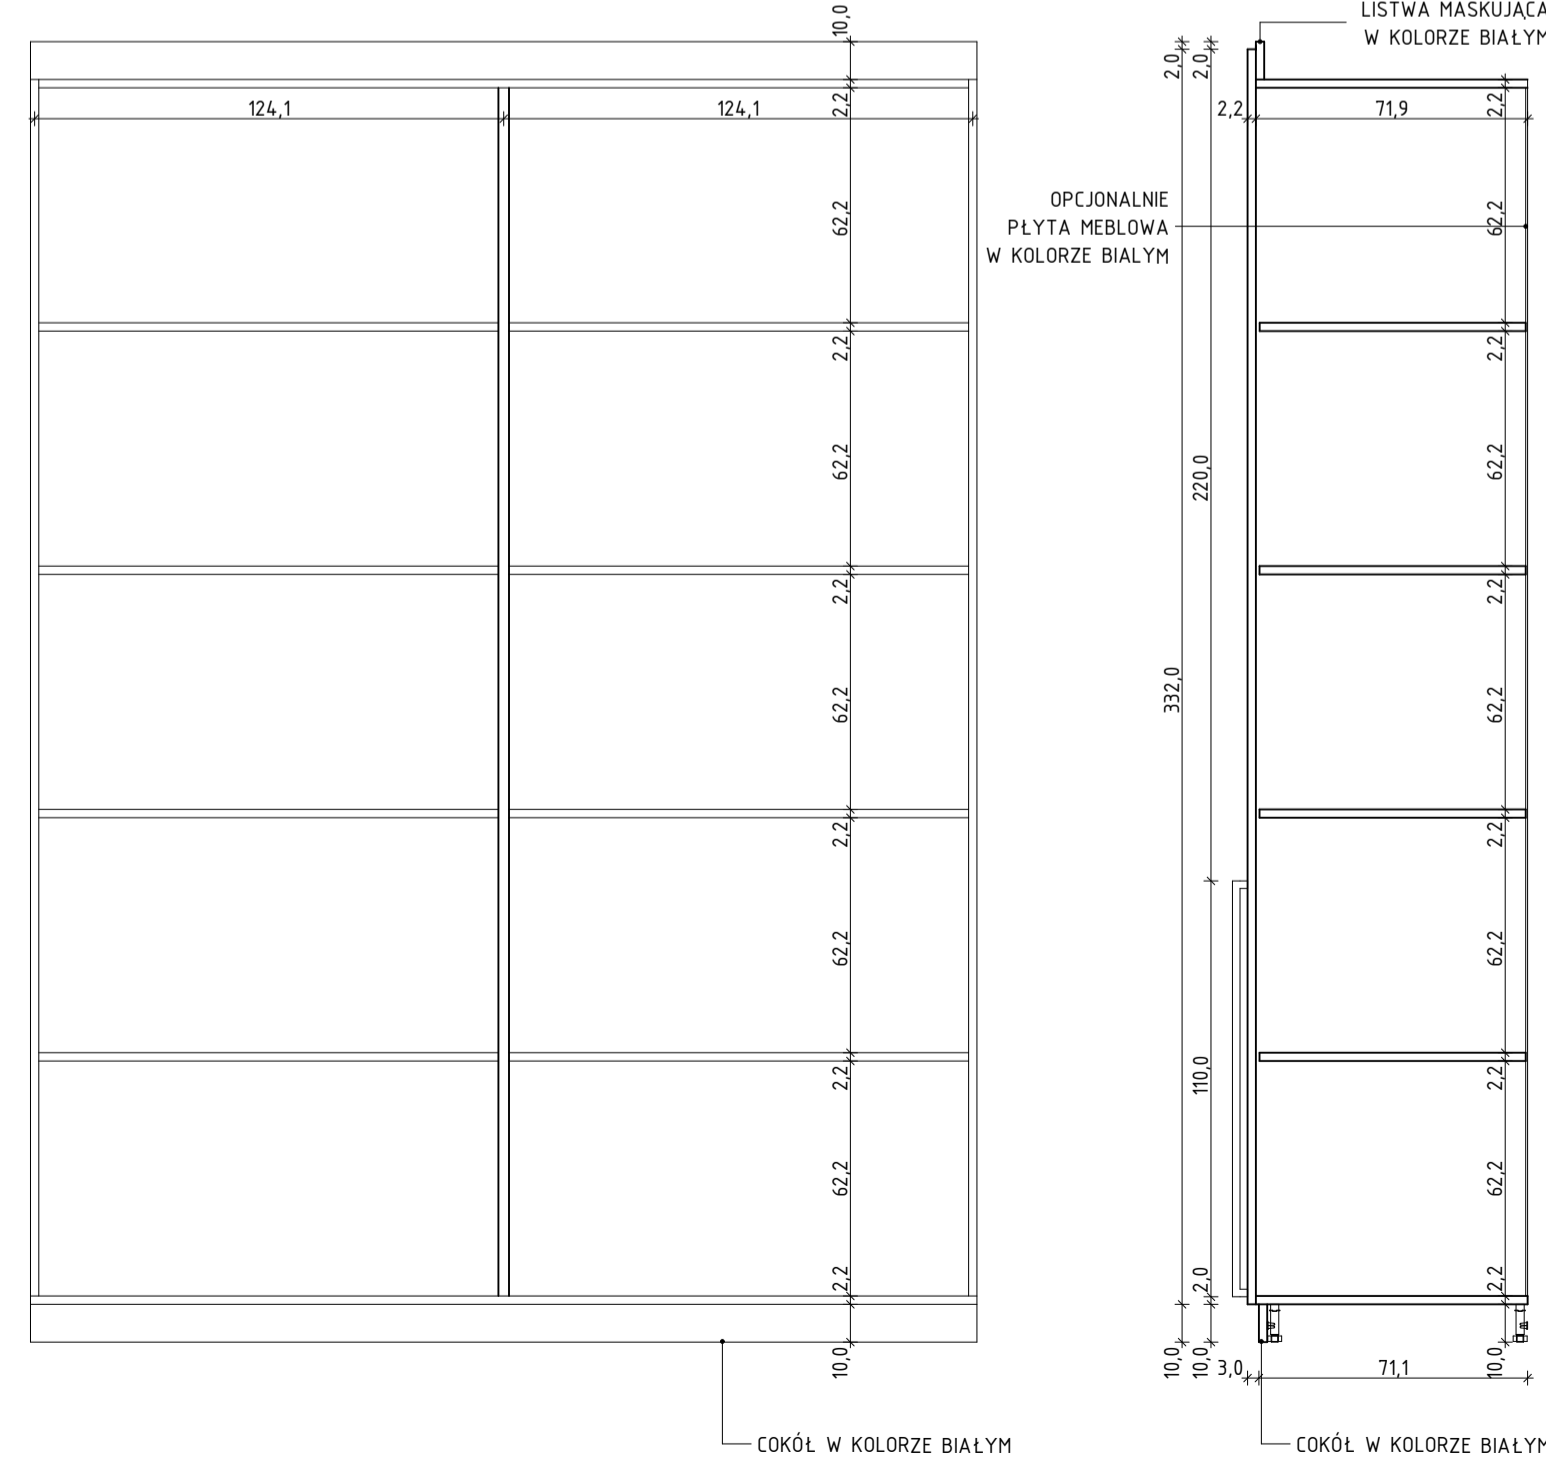

PRZEKRÓJ A-A

PRZEKRÓJ B-B