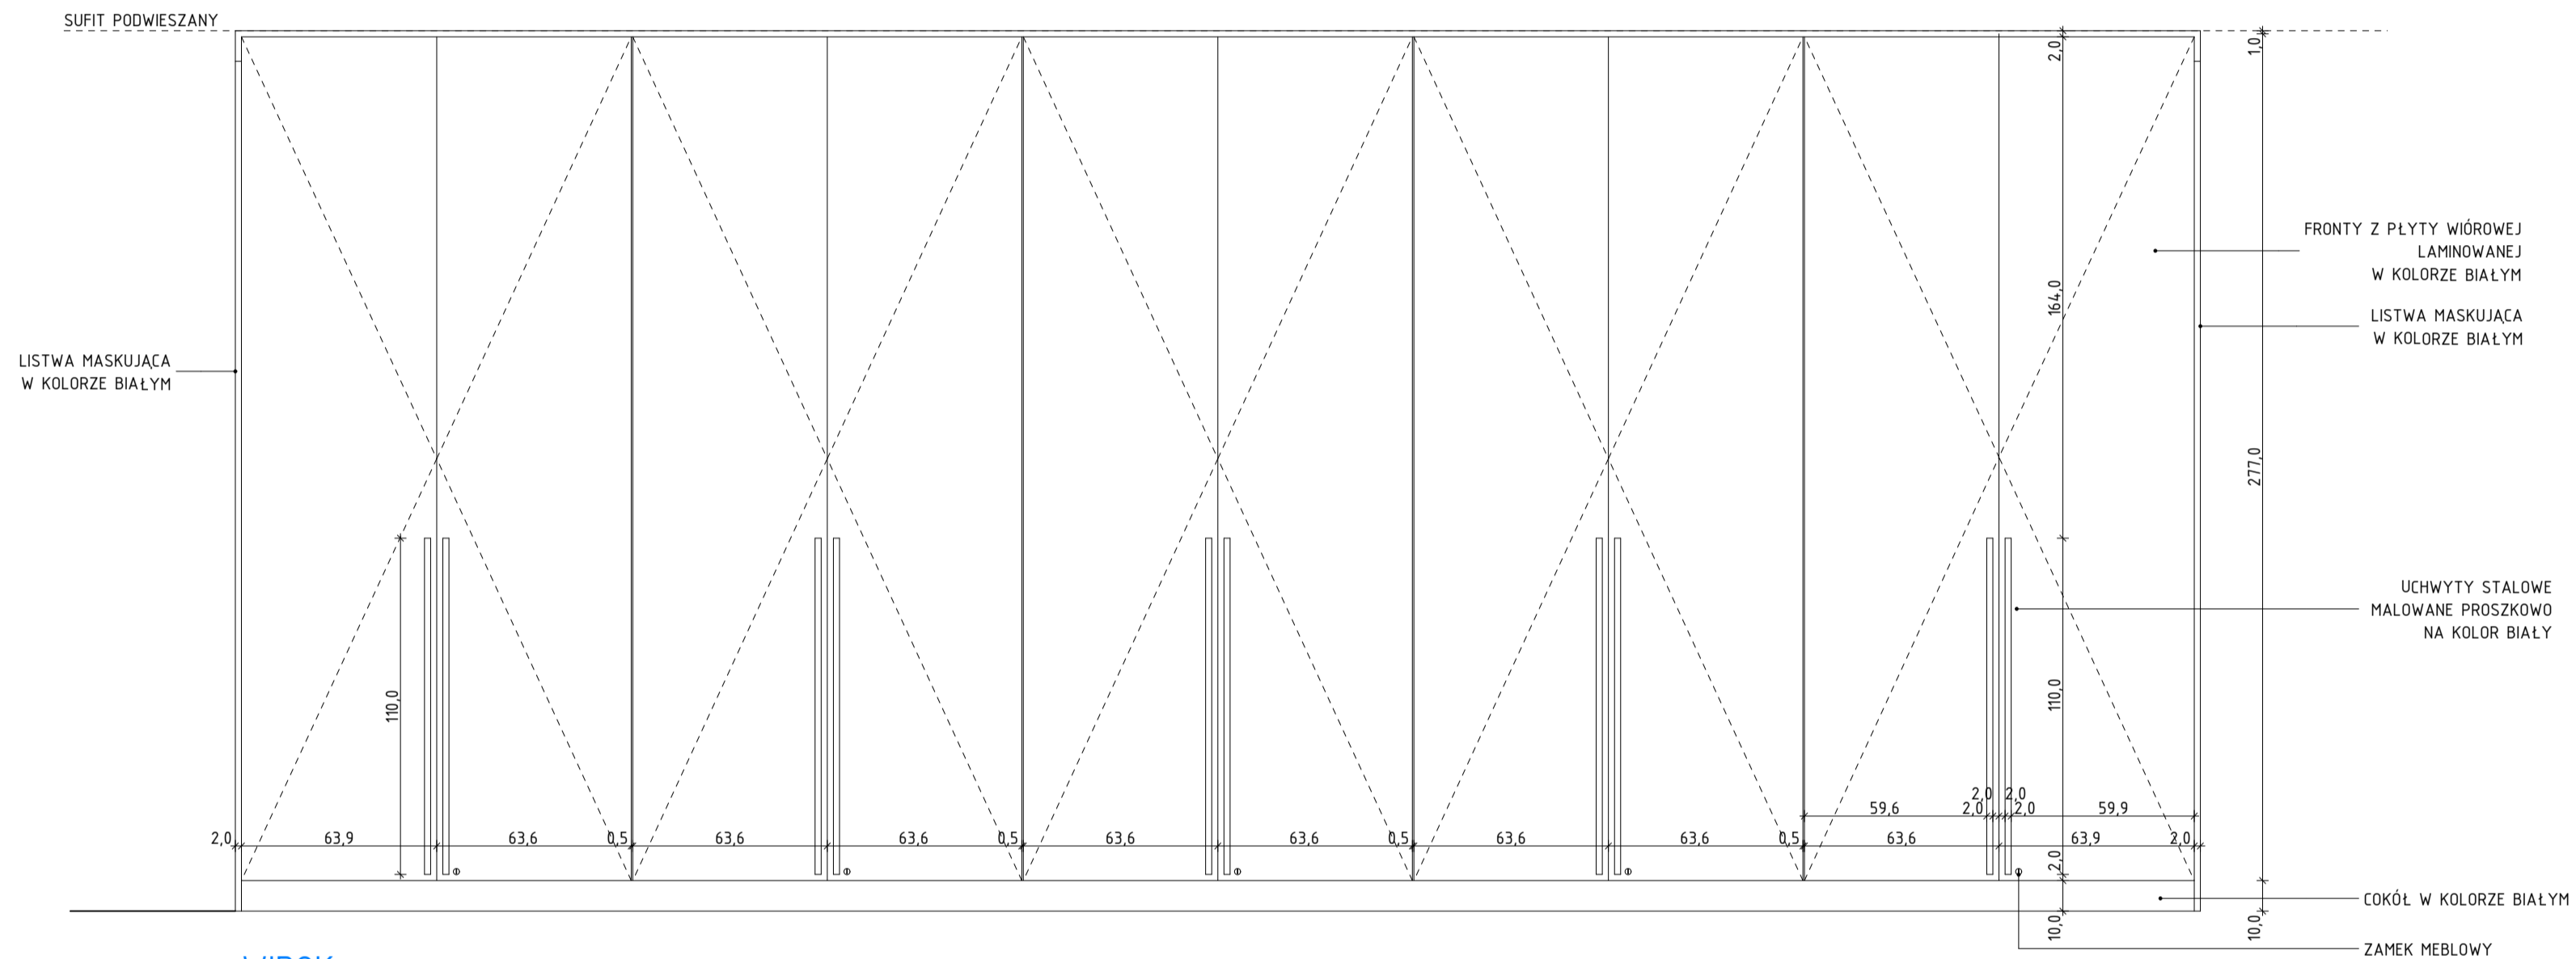

SZAFKA NA MULTIMEDIA
W POMIESZCZENIU NR 0.10

SZAFKA NA OKRYCIA WIERZCHNIE
POMIESZCZENIU NR 0.07

WIDOK

U W A G I I O Z N A C Z E N I A
PRZED PRZYSTAPIENIEM DO PRAC BUDOWLANYCH WYMIARY SPRAWDZIĆ W NATURZE

±0,00=6,88 n.p.w.

UWAGI:
PODANE WYMIARY MEBLI NALEŻY SPRAWDZIĆ W NATURZE PO ZAKOŃCZENIU PRAC WYKOŃCZENIOWYCH
WSKAZANE ROZWIĄZANIA MATERIAŁOWE MOGĄ ZOSTAĆ ZMIENIONE NA INNE O NIE GORSZYCH PARAMETRACH

ARCUS Sp. z o.o.
Przedsiębiorstwo Budownictwa Specjalistycznego i Konsorcjum Zabytków
ul. Grodzka 32 20-112 Lublin
t+48(0) 811 53 229 205, 53 472 91
info@arcus.lublin.pl www.arcus.lublin.pl

WYKONAWCA PROJEKTU

akm
p f c o w n i a
PRACOWNIA ARCHYTEKTONICZNA MICHAŁ MICHAŁAK S.C.
UL. OBRONÓW POKOJU 21/27 20-030 LUBLIN TEL. 81 479 50 31 AKM@PRACOWNIAAKM.PL WWW.PRACOWNIAAKM.PL

WARSAWSKA PRZESTRZEŃ TECHNOLOGICZNA
CENTRUM KREATYWNOCI TARGOWA 56
PRZEBUDOWA ORAZ ROZBUDOWA ZESPOLU BUDYNKOW Z DOSTOSOWANIEM
DO CELOW BIUROWO- USLUGOWYCH DZ. NR 11/2 ORAZ 67/1
OBR. 4-15-07, UL. TARGOWA 56, PRAGA POLNOC, WARSZAWA

NR TEMATU
AKM 050
URZAD MASTA STOLECZNEGO WARSZAWY
STOLECZNY ZARZAD ROZBUDOWY MASTA
UL. SENATORSKA 29/31
00-099 WARSZAWA

BRANŻA
ARCHITEKTURA
FAZA
PROJEKT ARANŻACJI WNETRA
I WYPOSAŻENIA WOBOWIAD
NR RYS.
SZAFY W POMIESZCZENIACH KONFERENCYJNYCH 130
MEB.07

DATA
LUBLIN, MARZEC 2014
PROJEKTANT
ARCH. GRZEGORZ KACZOR
OPRACOWANIE
ARCH. KATARZYNA TARACHA
SPRAWDZAJĄCY
ARCH. TOMASZ MICHAŁAK
SYMBOL
BYL014/19